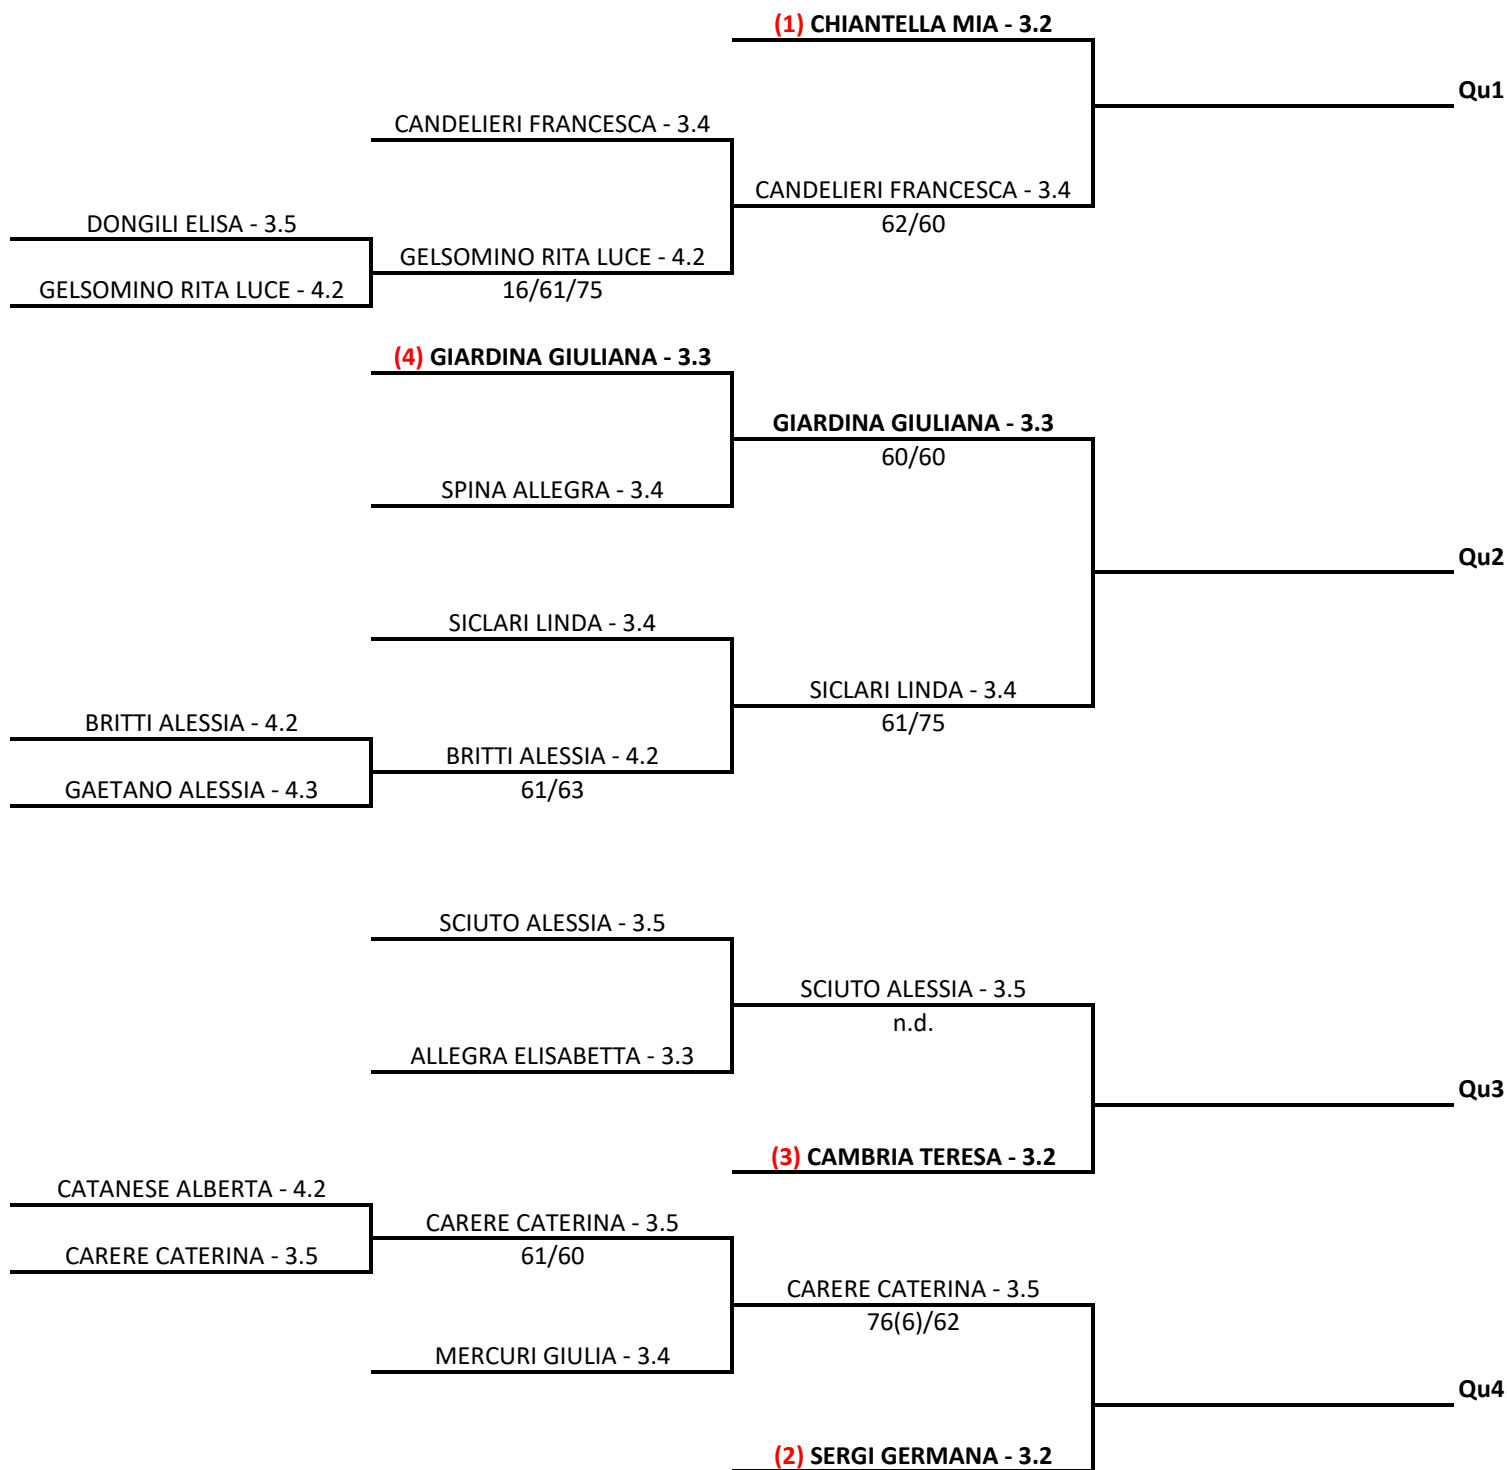

# CIRCOLO DEL TENNIS "ROCCO POLIMENI"

Open Trofeo dello Strigile Domenico Travia  
Medaglia d'oro Federico Bianco  
XXX Memorial Lillo Ripepi

## Singolare Femminile - Sezione Intermedia

20/08/2020 - 31/08/2020 Iscritte n.16

Tabellone compilato il 22.08.2020 alle ore 11,30 e subito esposto

Il Giudice Arbitro Maurizio S. Mundo

Si comunica che le iscrizioni per le classifiche fino da 2.7 a 1.1 femminili scadranno il 25 agosto alle ore 10,00